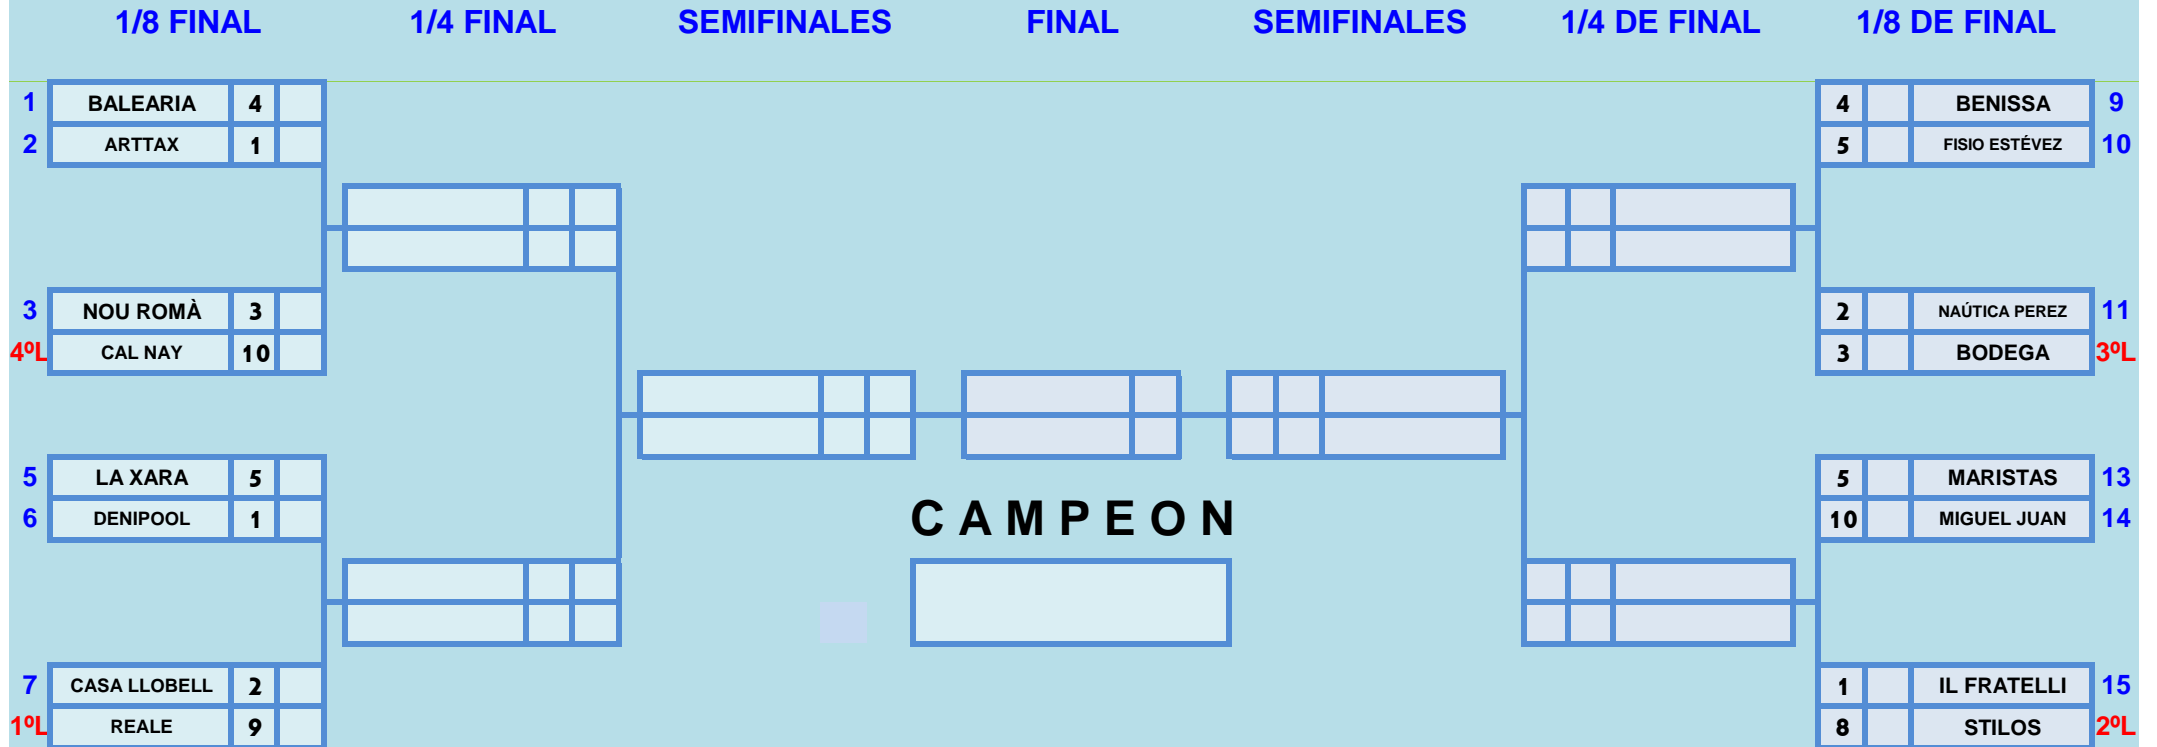

# ASOCIACIÓN CULTURAL Y DEPORTIVA MARINA ALTA

## CUADRO ENFRENTAMIENTOS COPA SENIOR MASCULINA 2017-2018

### F A S E P R E V I A

5 - 6	THAI - PIZZERIA	<b>A</b>	DENIPOOL	2 - 2
0 - 0	CASA LLOBELL	<b>B</b>	ELS POBLETS	1 - 4

\*4 últimos clasificados de cada categoría. Se jugará a doble partido.

Los 4 primeros clasificados en la primera vuelta de la liga no se cruzarán en el sorteo de octavos